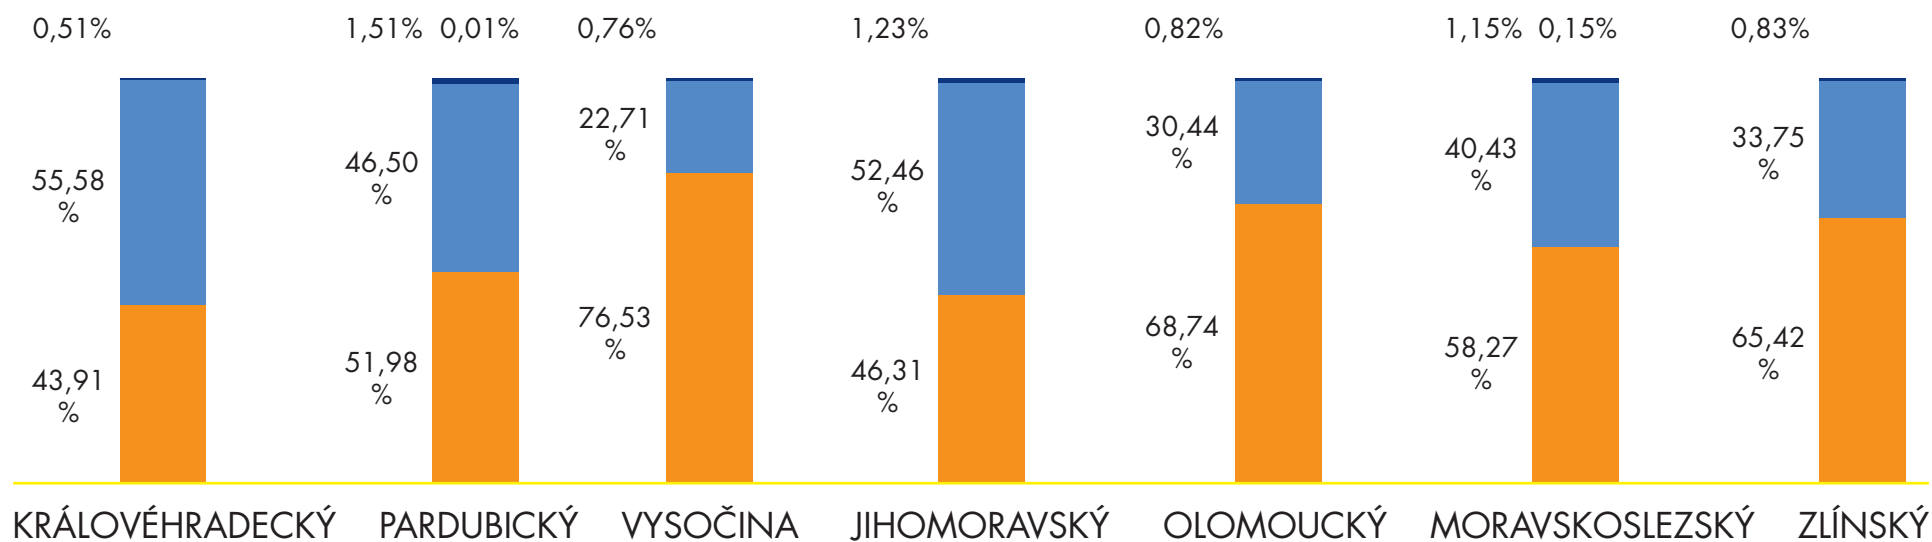

VNITROSTRANICKÉ REFERENDUM O VSTUPU DO VLÁDY

VNITROSTRANICKÉ REFERENDUM O VSTUPU DO VLÁDY

ÚČAST ČR

POČET ČLENŮ ČSSD

17 614

POČET ÚČASTNÍKŮ

11 404

ČR

VNITROSTRANICKÉ REFERENDUM O VSTUPU DO VLÁDY

VÝSLEDEK

**POČET HLASUJÍCÍCH
V PROCENTECH**

VNITROSTRANICKÉ REFERENDUM O VSTUPU DO VLÁDY

VÝSLEDEK PODLE KRAJŮ

VNITROSTRANICKÉ REFERENDUM O VSTUPU DO VLÁDY

VÝSLEDEK PODLE KRAJŮ

PRO PROTI NEPLATNÉ NEODEVZDANÉ