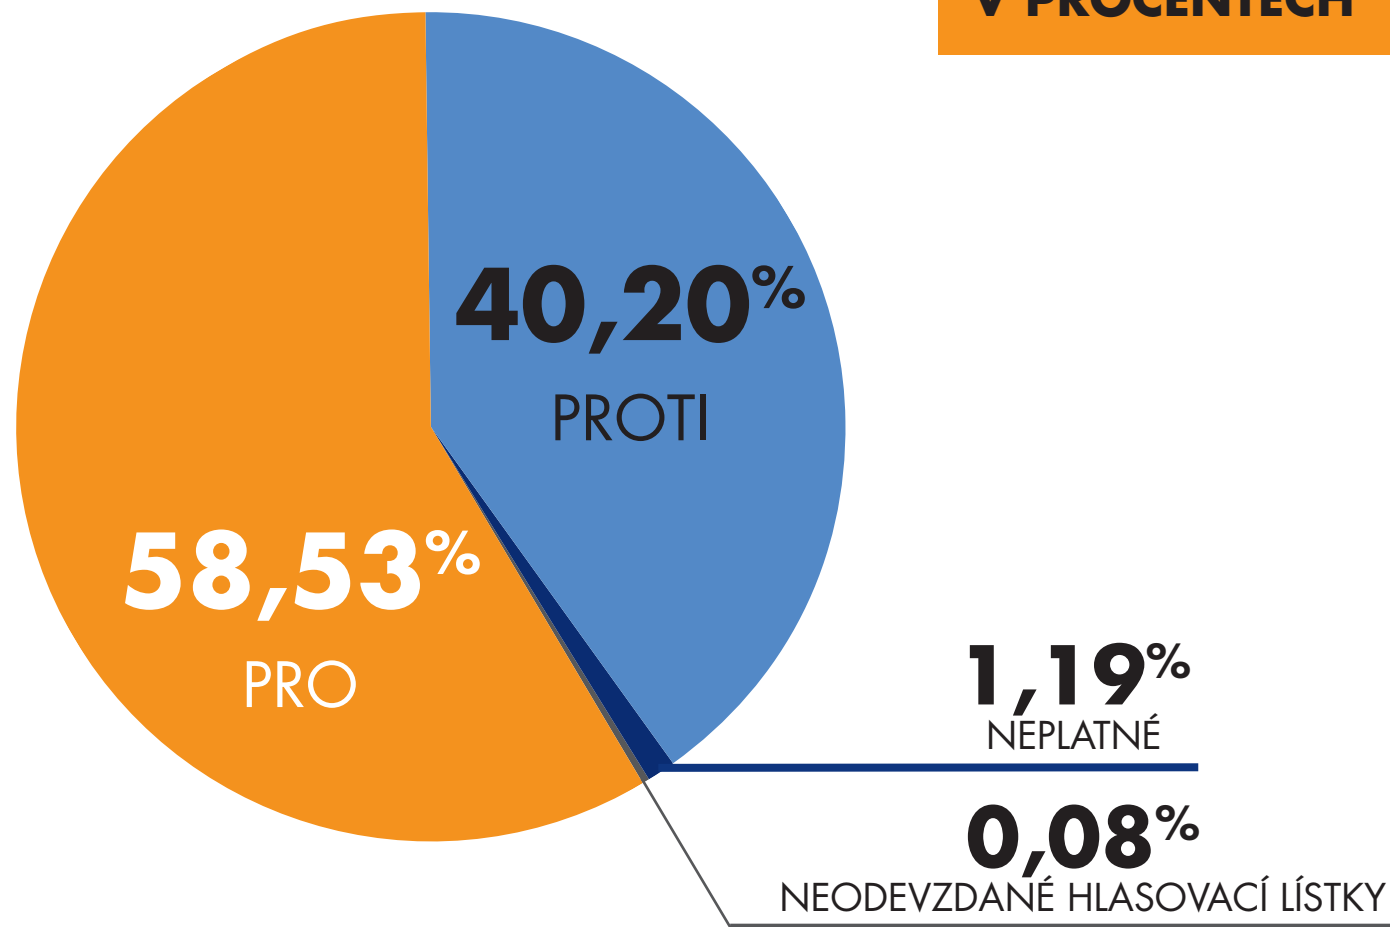

VNITROSTRANICKÉ REFERENDUM O VSTUPU DO VLÁDY

VNITROSTRANICKÉ REFERENDUM O VSTUPU DO VLÁDY

ÚČAST ČR

POČET ČLENŮ ČSSD

17 614

POČET ÚČASTNÍKŮ

11 404

ČR

VNITROSTRANICKÉ REFERENDUM O VSTUPU DO VLÁDY

VÝSLEDEK

**POČET HLASUJÍCÍCH
V PROCENTECH**

VNITROSTRANICKÉ REFERENDUM O VSTUPU DO VLÁDY

VÝSLEDEK PODLE KRAJŮ

VNITROSTRANICKÉ REFERENDUM O VSTUPU DO VLÁDY

VÝSLEDEK PODLE KRAJŮ

PRO PROTI NEPLATNÉ NEODEVZDANÉ