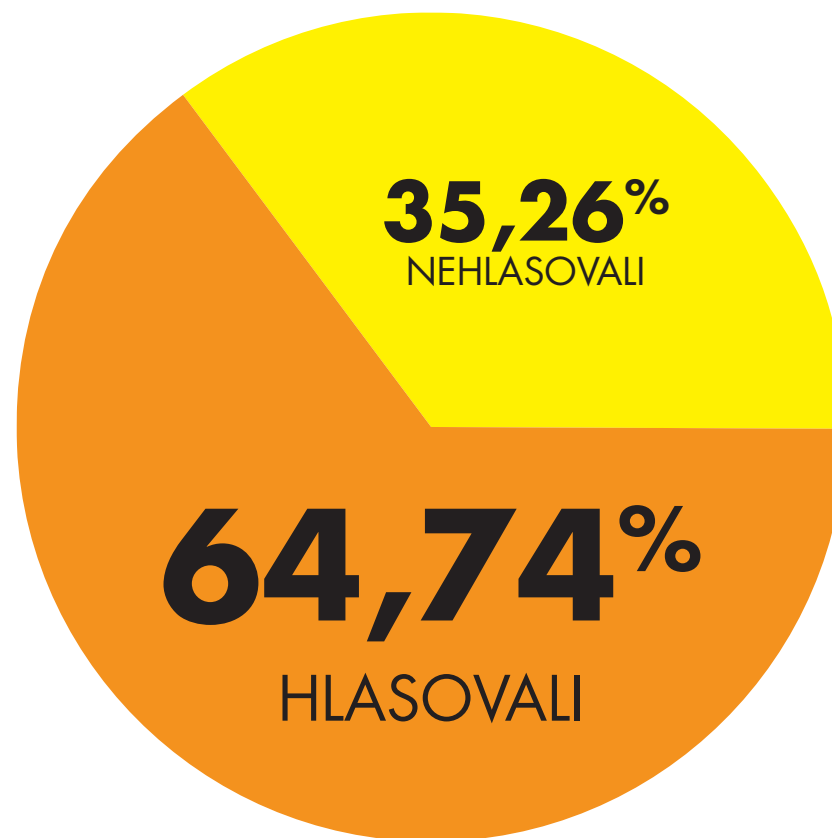

VNITROSTRANICKÉ REFERENDUM O VSTUPU DO VLÁDY

VNITROSTRANICKÉ REFERENDUM O VSTUPU DO VLÁDY

ÚČAST ČR

POČET ČLENŮ ČSSD

17 614

POČET ÚČASTNÍKŮ

11 404

ČR

VNITROSTRANICKÉ REFERENDUM O VSTUPU DO VLÁDY

VÝSLEDEK

**POČET HLASUJÍCÍCH
V PROCENTECH**

VNITROSTRANICKÉ REFERENDUM O VSTUPU DO VLÁDY

VÝSLEDEK PODLE KRAJŮ

VNITROSTRANICKÉ REFERENDUM O VSTUPU DO VLÁDY

VÝSLEDEK PODLE KRAJŮ