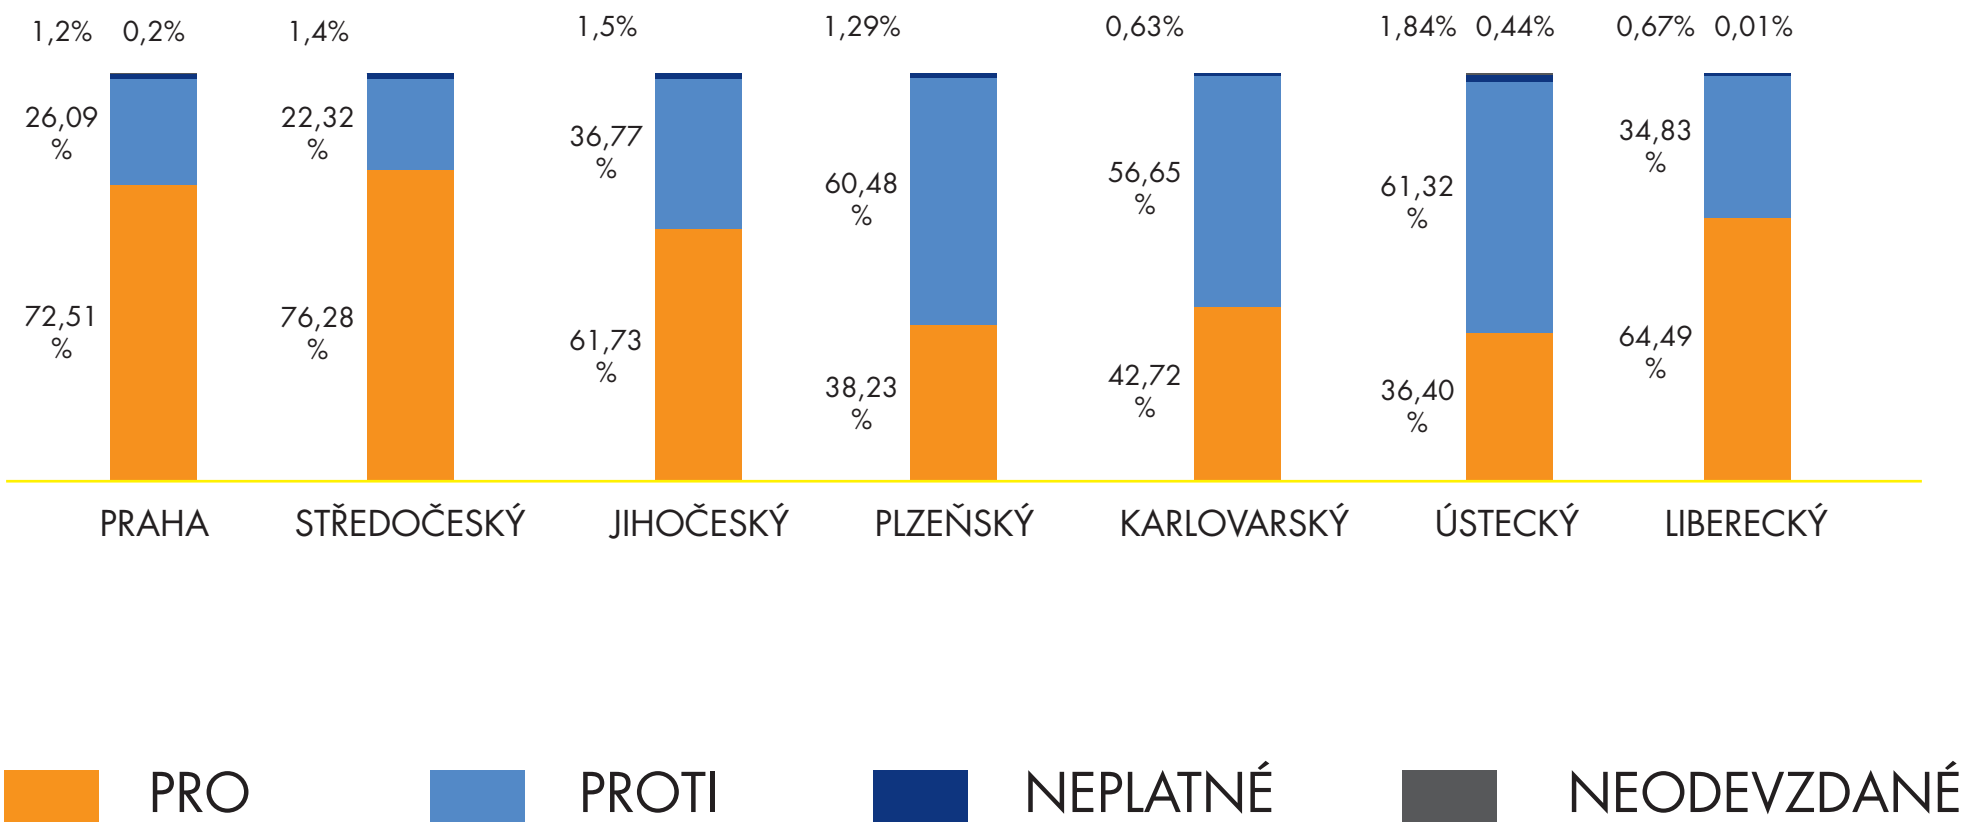

VNITROSTRANICKÉ REFERENDUM O VSTUPU DO VLÁDY

VNITROSTRANICKÉ REFERENDUM O VSTUPU DO VLÁDY

ÚČAST ČR

POČET ČLENŮ ČSSD

17 614

POČET ÚČASTNÍKŮ

11 404

ČR

VNITROSTRANICKÉ REFERENDUM O VSTUPU DO VLÁDY

VÝSLEDEK

**POČET HLASUJÍCÍCH
V PROCENTECH**

VNITROSTRANICKÉ REFERENDUM O VSTUPU DO VLÁDY

VÝSLEDEK PODLE KRAJŮ

VNITROSTRANICKÉ REFERENDUM O VSTUPU DO VLÁDY

VÝSLEDEK PODLE KRAJŮ

PRO PROTI NEPLATNÉ NEODEVZDANÉ